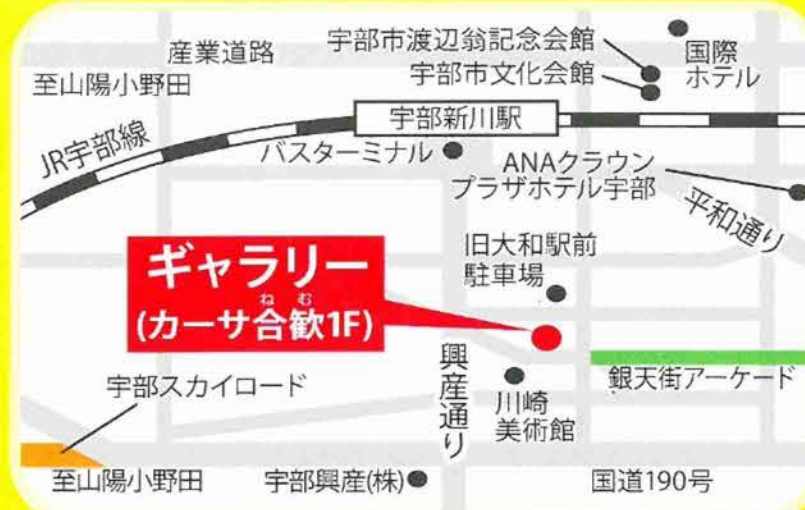

*展示会に使用した場合、別途出品料(1作品につき200円)をいただきます。
*詳細は、宇部市文化創造財団にお問い合わせください。

「まちなか市民★きらめきギャラリー」ご利用のご案内

文化作品の展示・文化に関するワークショップ活動等、お気軽にご利用ください。

- 場 所 / 宇部市中央町三丁目12番13号 カーサ合歓1F
- 開館時間 / 9時~17時(最大22時まで延長可)
- 利用期間 / 原則1日以上、30日以下(但し、2日以上利用は連続した期間)
- 利用料金 / 1日当たり1,000円(税込)
*17時以降利用する場合は、1時間当たり130円
- 駐 車 場 / 無料駐車場3台分あり
*近隣に有料駐車場あり
- 問合せ先 / 一般財団法人 宇部市文化創造財団へご連絡ください。