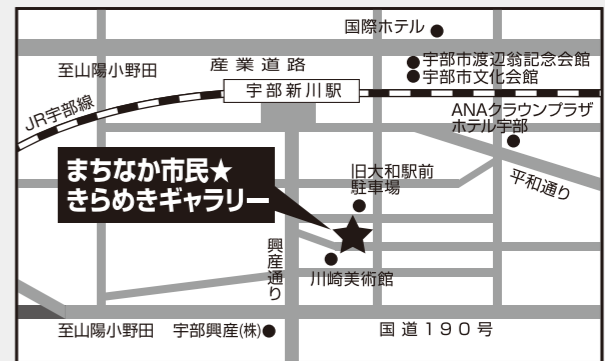

アート・サロン
inまちなか市民★きらめきギャラリー

市内で活躍するアーティストの個性ある作品展示やトークセッション・ワークショップ等を開催。まちなか市民★きらめきギャラリーで「アートをもっと身近に! もっと気軽に!」楽しんでください。 ※詳しい日程・内容については財団HPをご覧ください。

平成28年度
「市民文化活動助成」の
募集について

申込受付:平成28年4月9日(土)~4月30日(土)

宇部市文化創造財団では、平成28年度「市民文化活動助成」を募集しています。採択された事業には、助成金の交付、チケット販売の協力、行事の周知などを行います。募集説明会を4月8日(金)19時~、4月9日(土)10時~宇部市文化会館で行います。応募には、募集説明会の参加が必須です。詳細は、財団ホームページまたは文化会館に設置の募集要項でご確認ください。

全国各地から箏曲演奏家を目指す小・中学生が集い腕を競うコンクールです。ここから将来の日本を代表する演奏家が誕生するかも。

第26回 全国小・中学生
箏曲コンクール in 宇部

8/6(土)・7(日)
10:00~12:00(予定) 10:00~16:00(予定)

全国の小・中学生を対象としたコンクール。若手箏曲演奏者の登竜門としても位置づけられています。8/6(土)は初級者部門、翌7(日)は中上級者部門を開催します。それに先駆けワークショップも市内各所で実施。

※ワークショップ等の詳細は決定次第財団HPに掲載いたします。