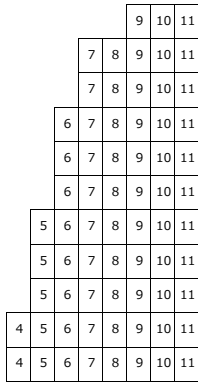

## 座席表

ステージ側

1階席	837席
2階席	516席
合計	1353席

### 1階席

車椅子席1席

車椅子席1席

車椅子席約4席