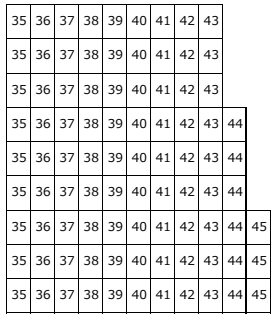

## 座席表

ステージ側

1階席	837席
2階席	516席
合計	1353席

### 1階席

車椅子席1席

車椅子席1席

車椅子席約4席

### 2階席