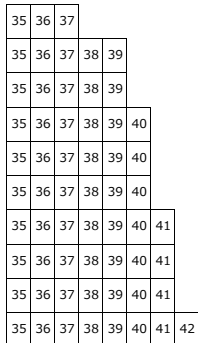

## 座席表

ステージ側

1階席	837席
2階席	516席
合計	1353席

### 1階席

車椅子席1席

車椅子席1席

車椅子席約4席