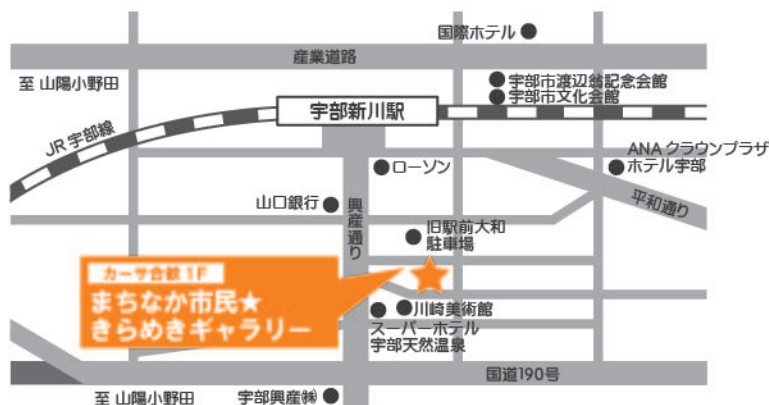

今シーズンのレノファを 振り返ろう!!!

2017年

5月28日(日) 10:00 ~

会場：まちなか市民★きらめきギャラリー

今シーズンのレノファの戦いを
写真とデータで紹介!

レノファカラー、
オレンジ色の

台湾かき氷 &
タピオカドリンク等 販売

まちなか市民★きらめきギャラリー
周辺のご案内

住所：宇部市中央町三丁目12番13号
カーサ合歓IF

(注)

駐車場に限りがございます。
ご来館の際には、公共交通機関をご利用頂くか、
近くの有料駐車場をご利用下さい。

主催・お問合せ

一般財団法人 宇部市文化創造財団

TEL: 0836-35-3355

第6回 川崎コレクション展 開催中

横山大観

東山魁夷

竹内栖鳳

梅原龍三郎

松林桂月

奥村土牛

これまで展示の人気作品を一挙公開！
お好きな作品をもう一度・・・。

1階川崎コレクションギャラリー（入場無料）には
カフェコーナーを併設しています。（コーヒー1杯120円）
お気軽にご利用ください。

また、5/28（日）の川崎美術館入場券（有料）の半券を、
5/29（月）～6/3（土）に宇部市文化会館内の
「ヘルシーレストラン ピアニッシモ」にご持参頂いた場合、
食事後のコーヒー1杯を無料サービスします。