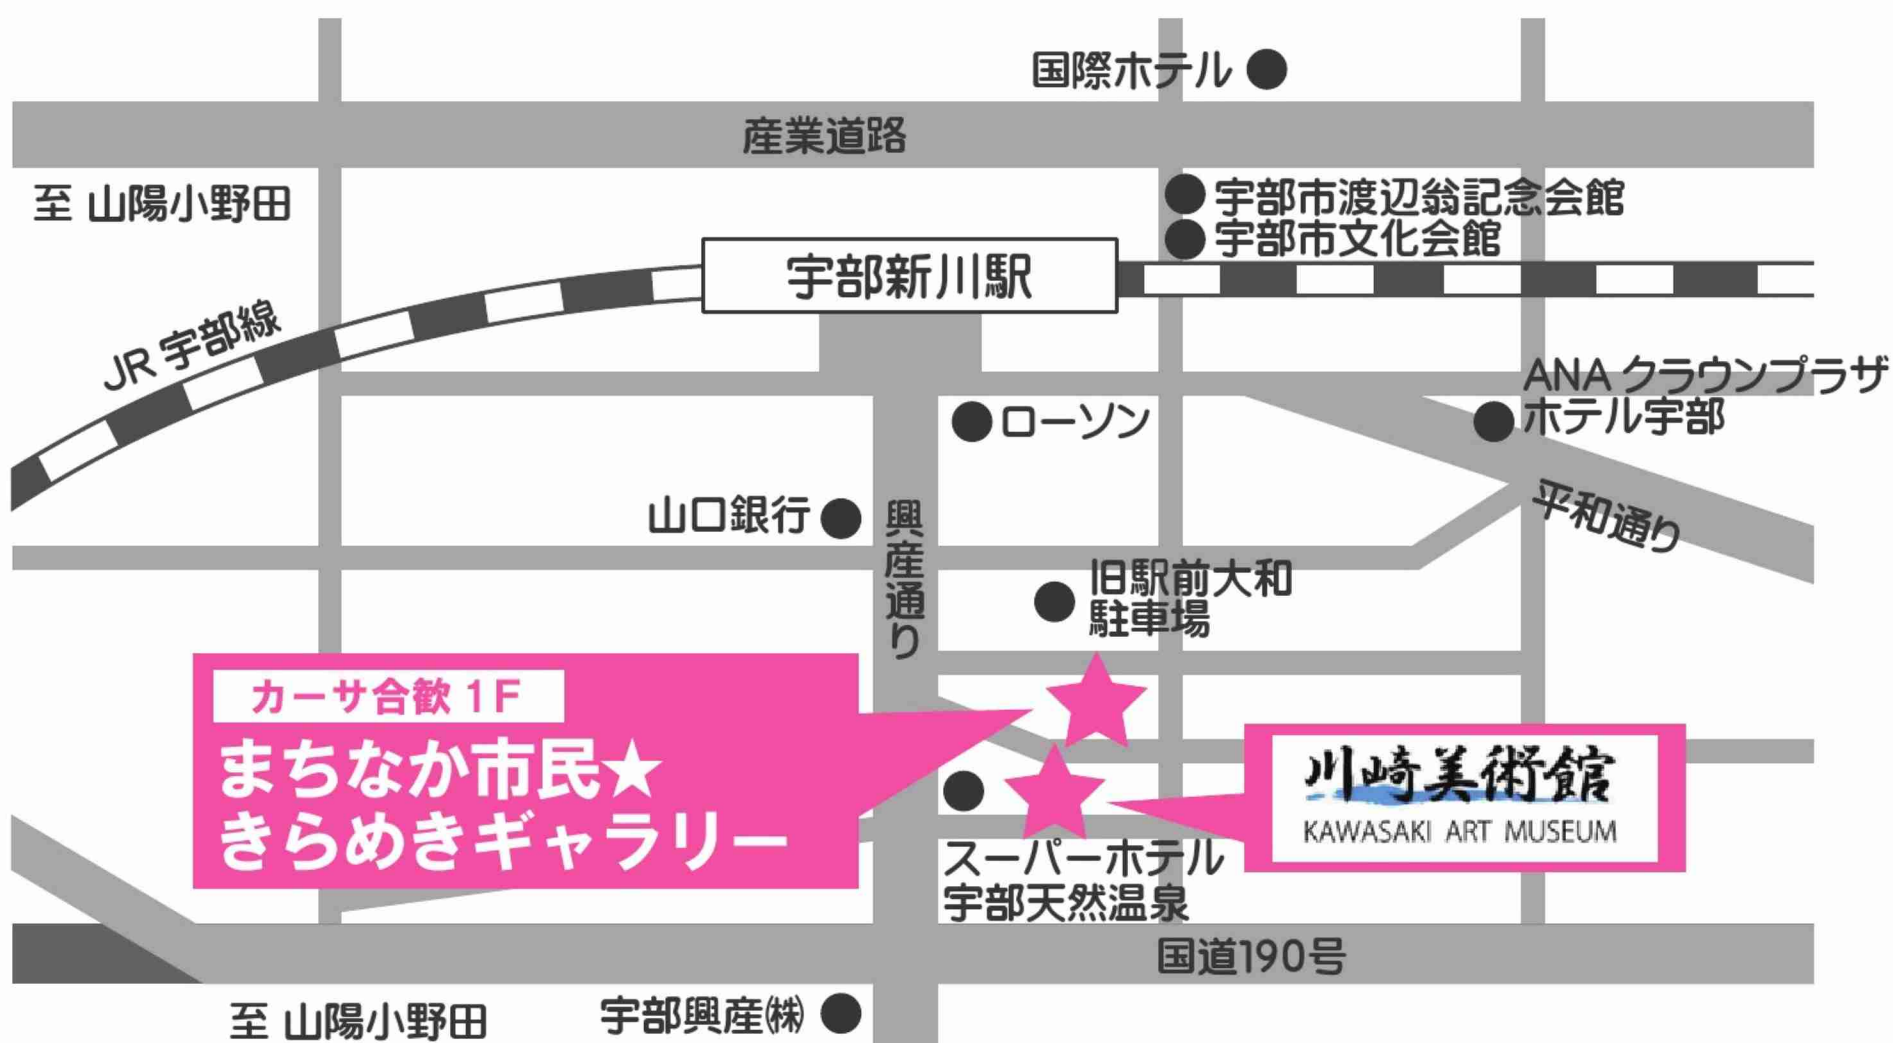

## 周辺のご案内

川崎美術館 宇部市中央町 3-14-23 アンビエンテ 1F・2F  
 まちなか市民★きらめきギャラリー 宇部市中央町 3-12-13 カーサ合歓 1F