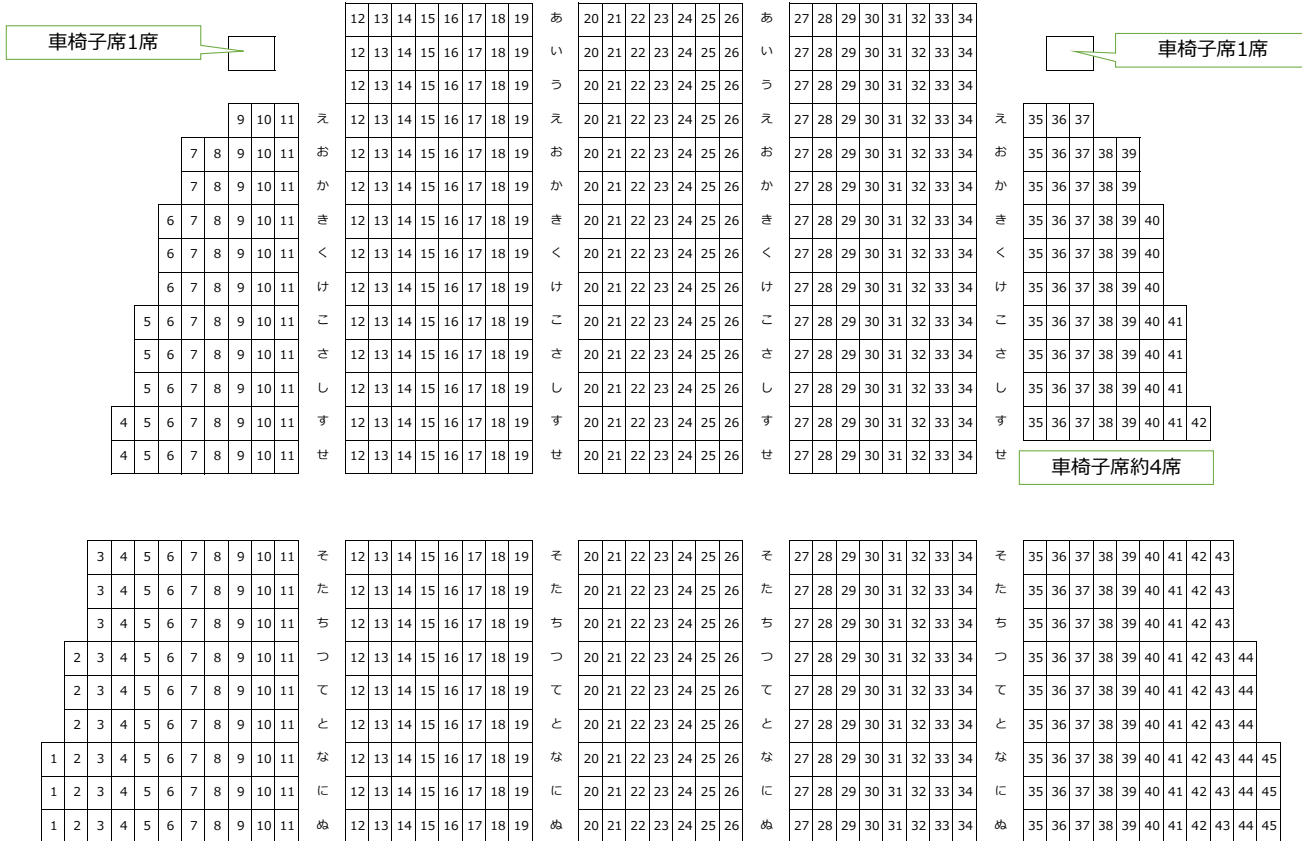

春風亭小朝独演会 座席表

ステージ側

1階席	837席
2階席	516席
合計	1353席

1階席(全席指定)

2階席(全席自由)