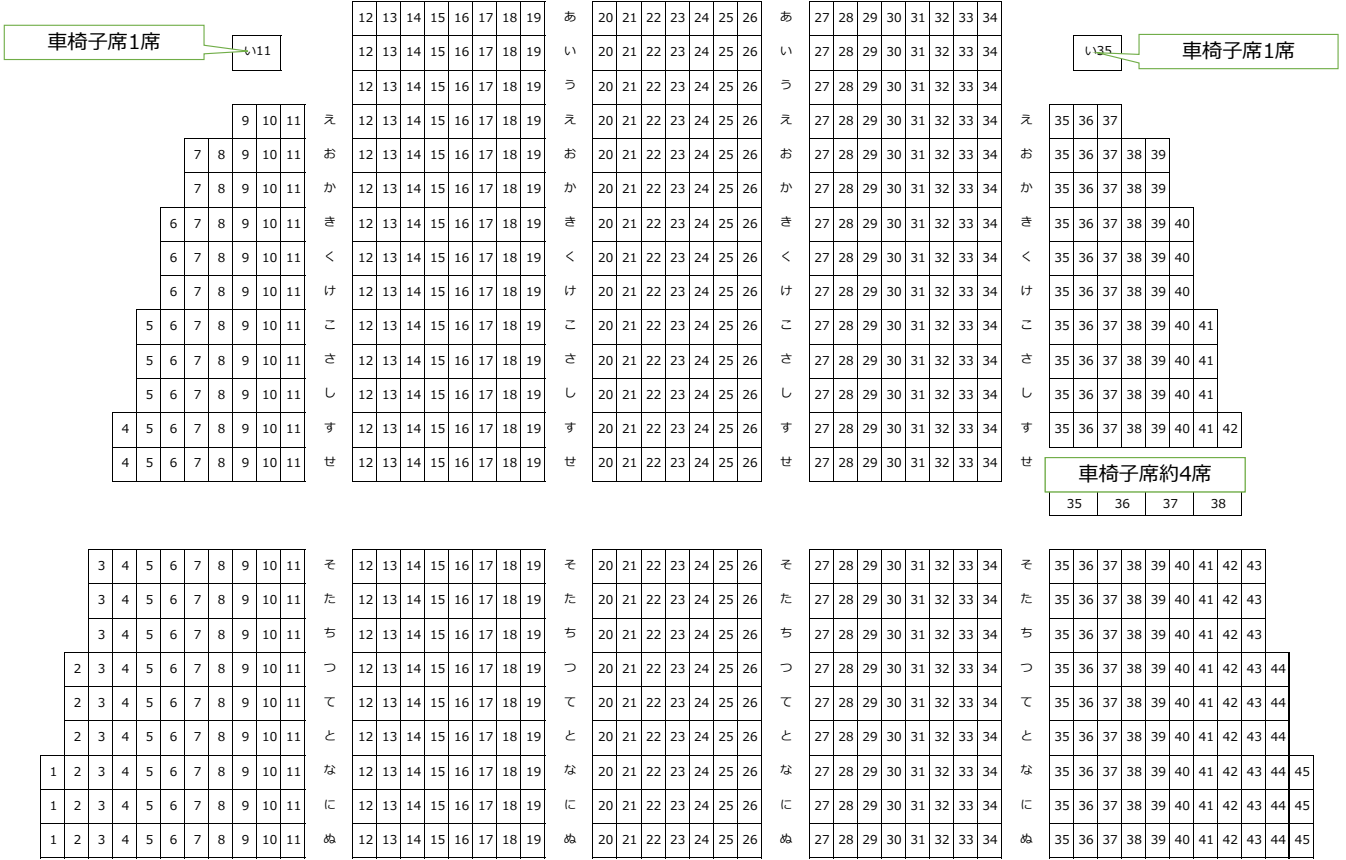

宝くじ文化公演「桂文枝独演会」座席表

| | |
|-----|-------|
| 1階席 | 837席 |
| 2階席 | 228席 |
| 合計 | 1065席 |

ステージ側

1階席(全席指定)

2階席(全席指定)