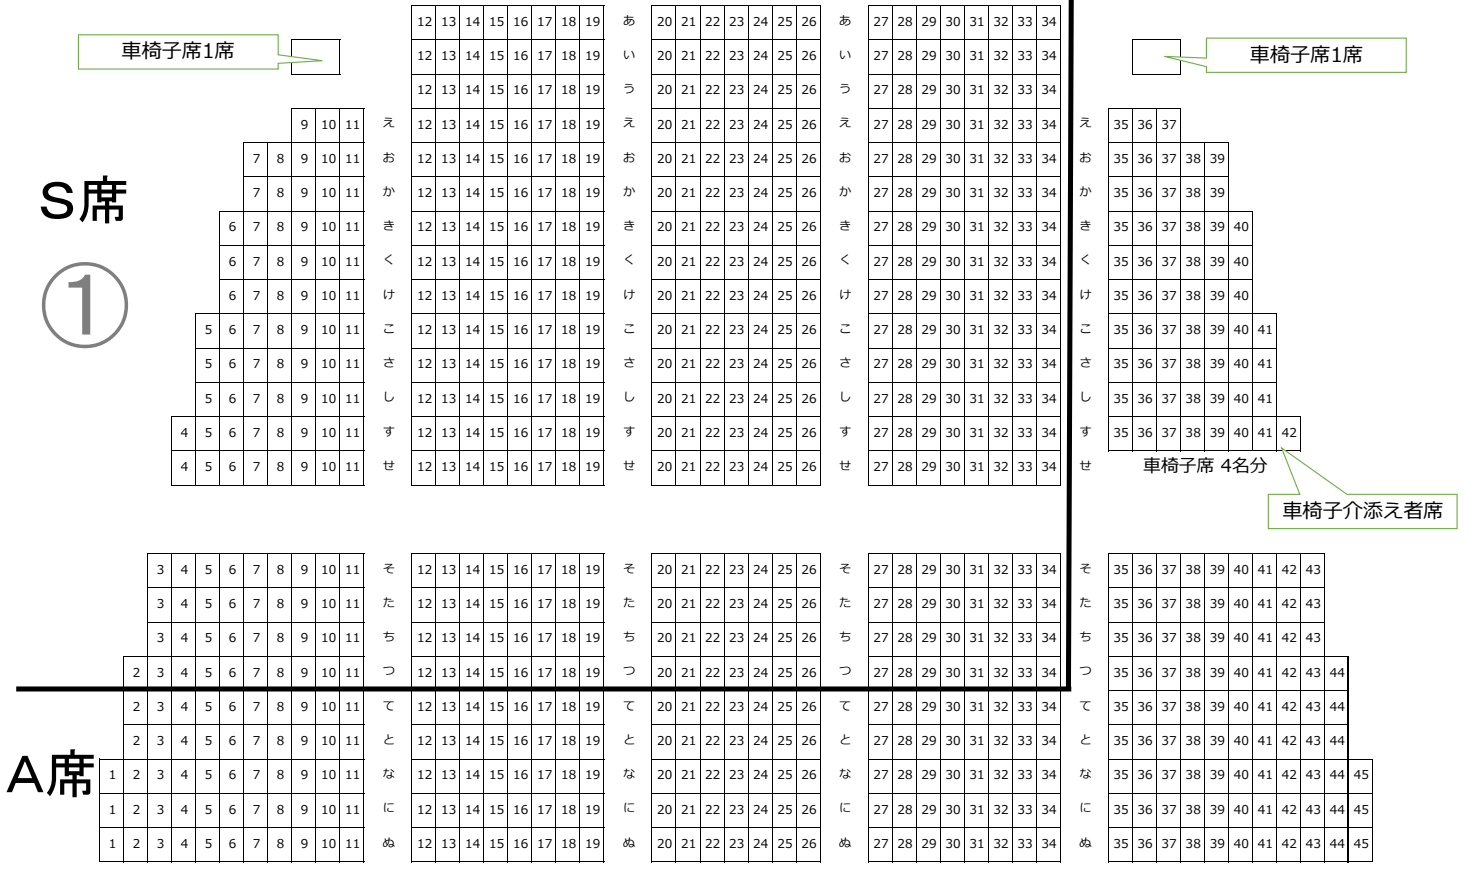

「小林愛実クリスマスイヴピアノリサイタル」12月24日（土）

@宇部市渡辺翁記念会館

ステージ側

S席	747席
A席	606席
合計	1,353席

1階席

2階席

A席